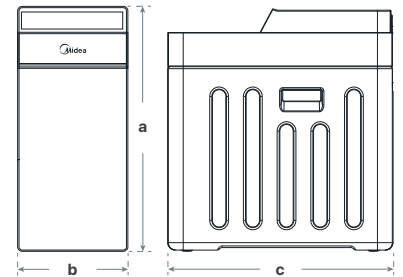

Datos técnicos:

- Litros de resina:
 - HA0009: 9 L
 - HA0018: 18 L
 - HA0026: 26 L
- Material del cabinet: PE soplado de alta resistencia.
- Botella de poliéster reforzada con fibra de vidrio.
- Válvula de disco cerámico.
- Conexión HA0009 de 3/4"
- Conexión HA0018 / HA0026 de 1"
- Presión mínima de trabajo: 2 kg/cm².
- Presión máxima de trabajo: 7 kg/cm².
- Temperatura de trabajo entre 2 °C y 35 °C.
- Resina monoesférica calidad alimentaria.
- Mezclador de dureza.
- Regeneración contracorriente.
- Display digital inteligente.
- Dimensiones HA0009:
 - a. 490 mm | b. 270 mm | c. 455 mm
- Dimensiones HA0018:
 - a. 790 mm | b. 270 mm | c. 455 mm
- Dimensiones HA0026:
 - a. 1.070 mm | b. 270 mm | c. 455 mm

Features:

- Liters of resin:
 - HA0009: 9 L
 - HA0018: 18 L
 - HA0026: 26 L
- Cabinet material: High PE blow strength.
- Fiberglass reinforced polyester bottle.
- Ceramic disc valve.
- 3/4" connection HA0009.
- 1" connection HA0009.
- Minimum working pressure: 2 kg/cm².
- Maximum working pressure: 7 kg/cm².
- Working temperature between 2 ~ 35 °C.
- Resin monospheric food grade.
- Hardness mixer.
- Countercurrent regeneration.
- Smart digital display.
- Dimensions HA0009:
 - a. 490 mm | b. 270 mm | c. 455 mm
- Dimensions HA0018:
 - a. 790 mm | b. 270 mm | c. 455 mm
- Dimensions HA0026:
 - a. 1.070 mm | b. 270 mm | c. 455 mm

* Dimensiones aproximadas en mm.
Approximate dimensions in mm.

Resina Amberlite™ (Made in USA)
Amberlite™ Resin (Made in USA)

Bypass con válvula reguladora de dureza
Bypass with hardness regulating valve